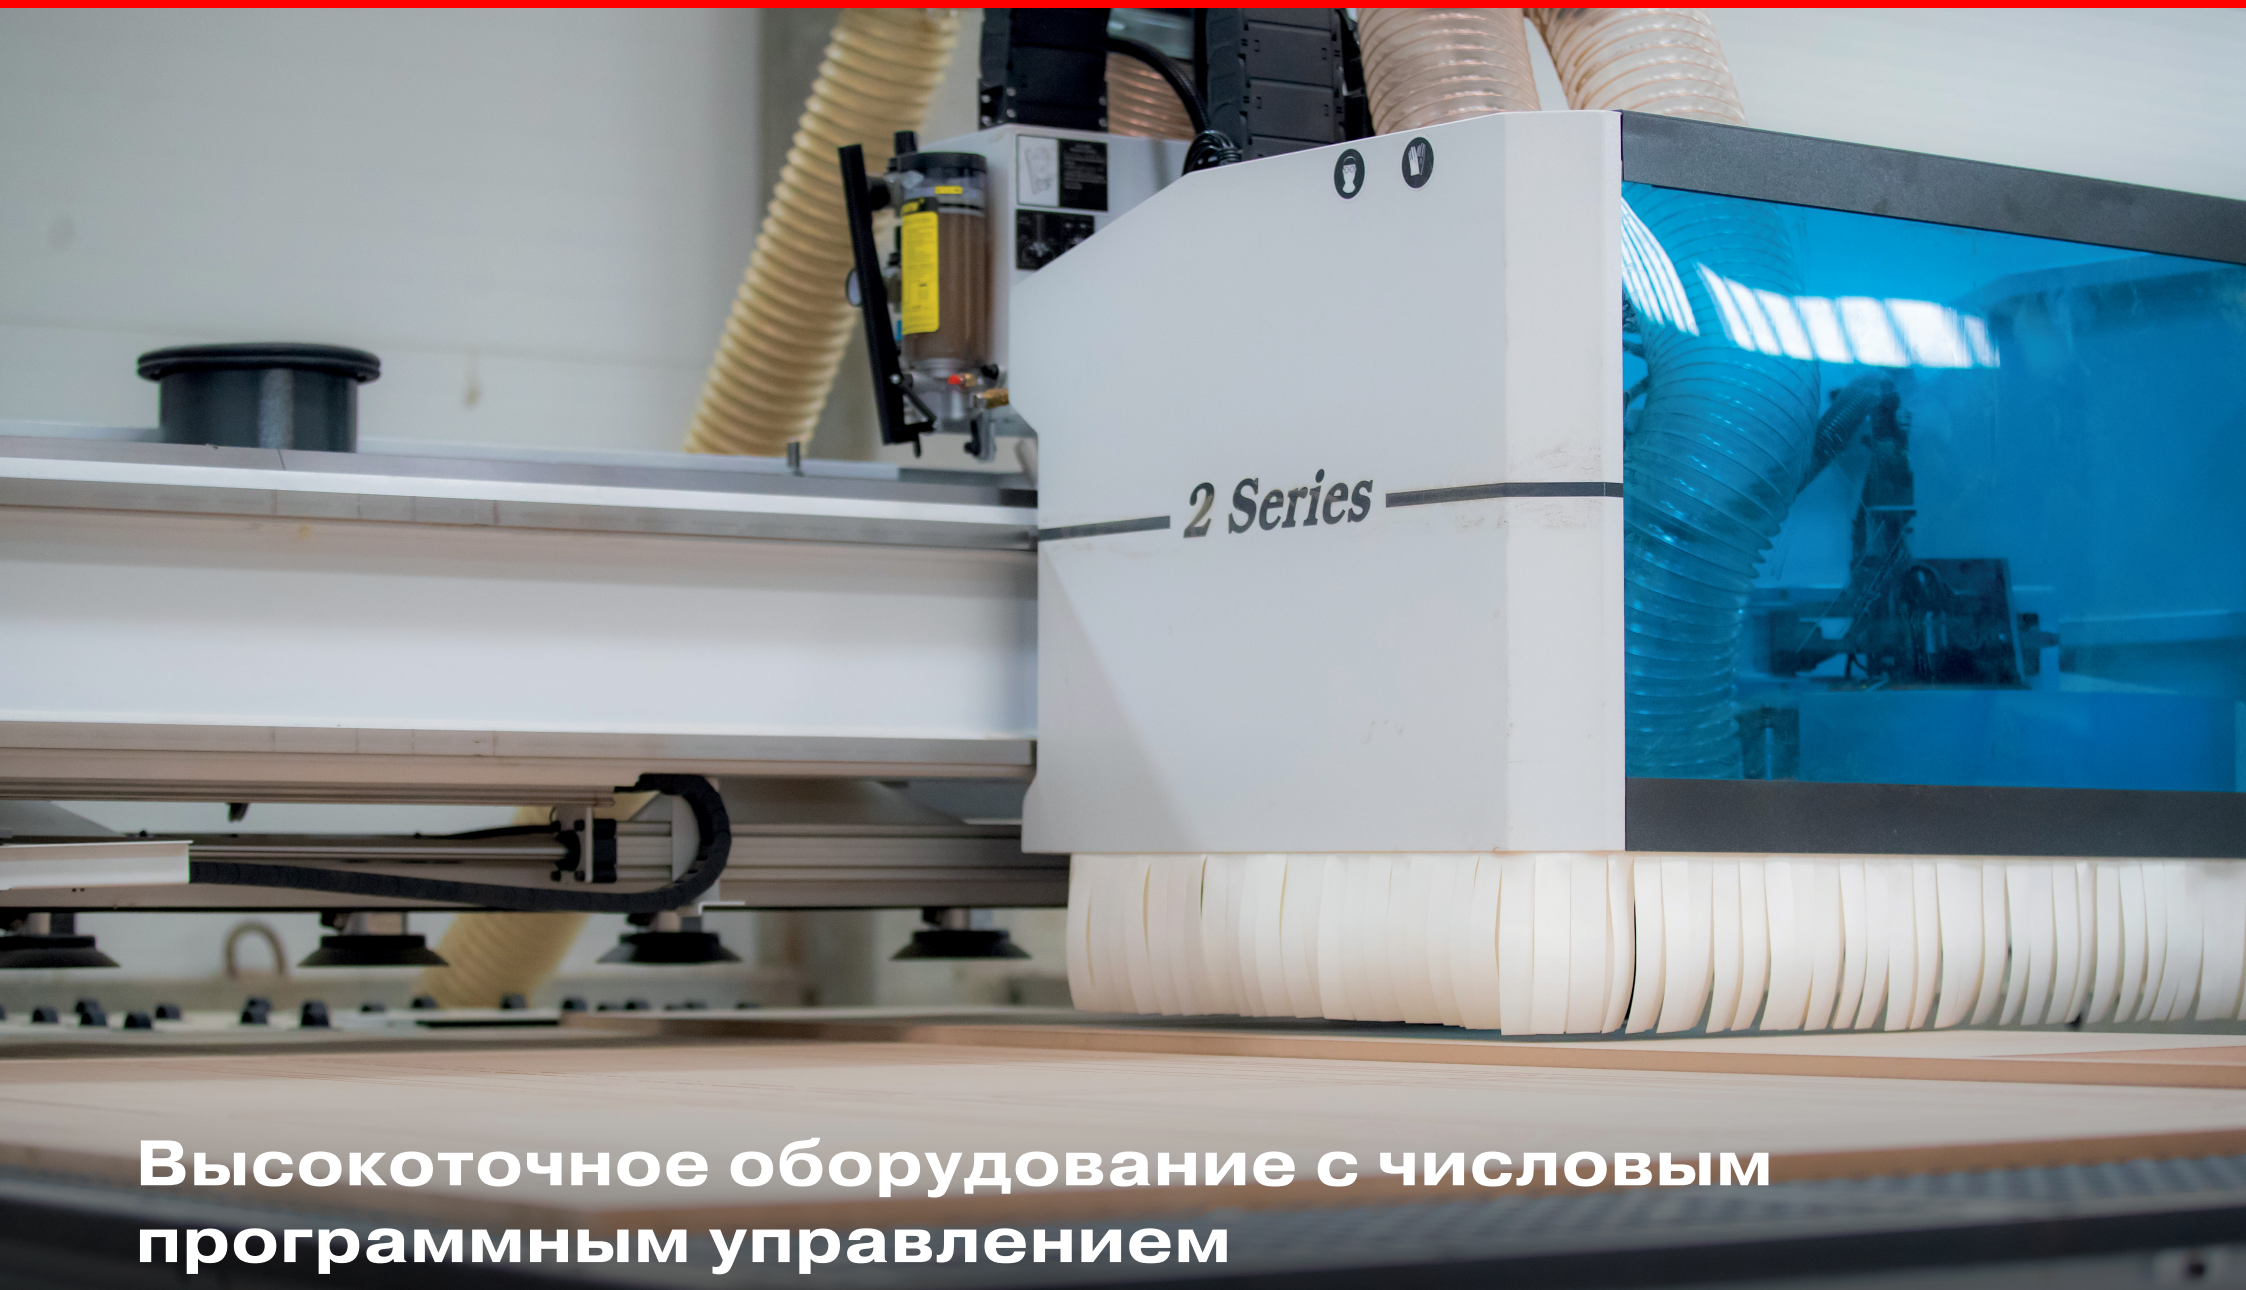

Высокоточное оборудование с числовым программным управлением